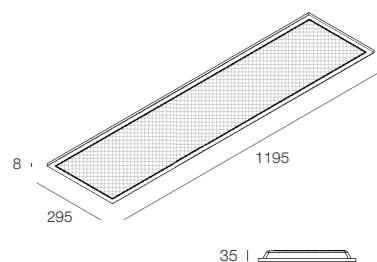

BACKLIT 1200x300

		3000K ☐	4000K ☐	Euro / pz
32W	3987 lm	113605.01	4080 lm	113606.01 48,25

DALI-PUSH

		3000K ☐	4000K ☐	Euro / pz
32W	3987 lm	113607.01	4080 lm	113608.01 103,25

BACKLIT

ACCESSORI ACCESSORIES

KIT MOLLE PER INSTALLAZIONE AD INCASSO
Per versioni 600x600 e 1200x300, per installazione in battuta in cartongesso di spessore 10-12,5 mm.

			Euro / pz
113609.99			6,25

SPRINGS KIT FOR RECESSED INSTALLATION
For 600x600 and 1200x300 versions, for installation by frame contrasting in plasterboard of thickness 10-12,5 mm.

KIT DI ALIMENTAZIONE IN EMERGENZA
Per versioni 600x600 e 1200x300. Completo di connettori polarizzati per il collegamento dell'alimentatore.

	TIME CHARGE	A (mm)	D (mm)	H (mm)	L (mm)	Euro / pz
1020A4.99	1h 12h	38	44	25	164	102,00
1020A5.99	3h 12h	38	44	25	164	102,00

KIT FOR EMERGENCY
For 600x600 and 1200x300 versions. Polarized connectors included.

Flusso in emergenza - Emergency flux	1h	3h
BACKLIT	32W	12% 5%