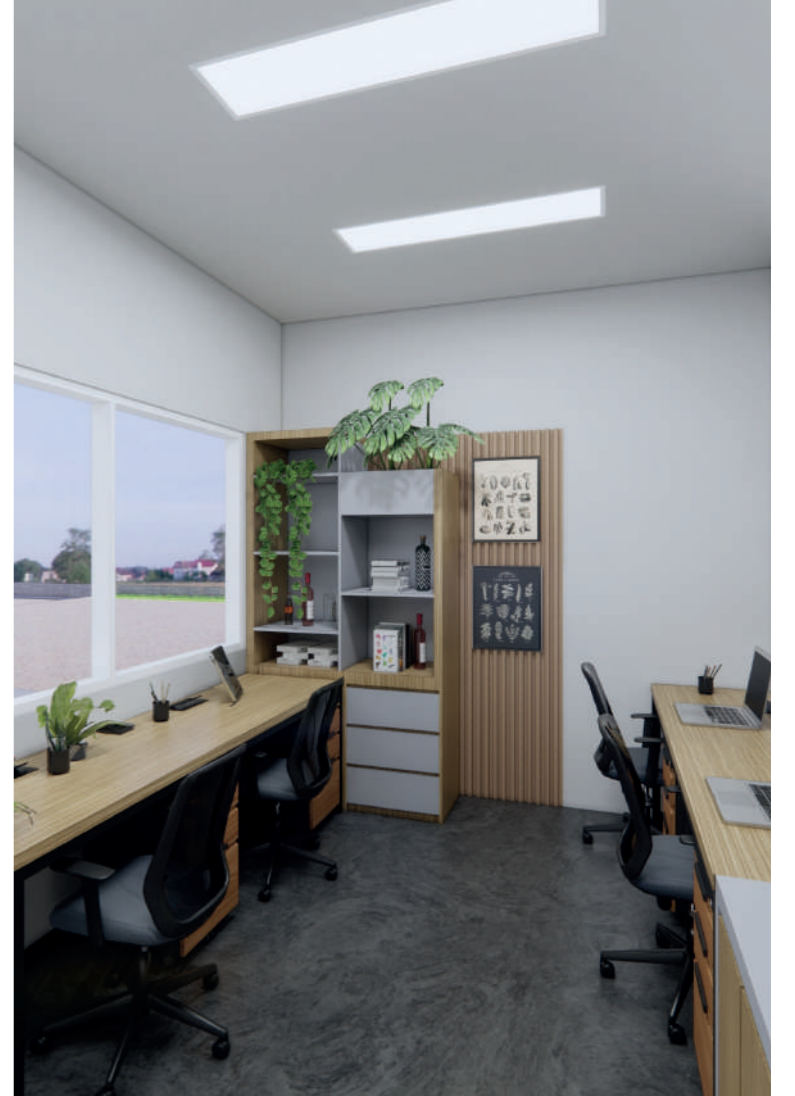

BACKLIT

BACKLIT

I pannelli LED Backlit sono una soluzione alternativa alle loro controparti edgelit. I LED collocati sul retro del pannello emettono la luce direttamente verso il basso, consentendo una ridotta dispersione di luminosità. La tecnologia dei pannelli Backlit presentati da Novalux permette di mantenere un ridotto spessore del pannello e al contempo ottenere una perfetta uniformità sul diffusore, con basso coefficiente di abbagliamento. Ciò li rende adatti ad ambienti molto eterogenei, inclusi ambienti in cui è richiesto un valore UGR<19.

Backlit LED panels are an alternative solution to their edgelit counterparts. LEDs placed on the back of the panel emit light directly downward, allowing for reduced brightness dispersion. The technology of the Backlit panels presented by Novalux allows for maintaining a reduced panel thickness while achieving perfect uniformity on the diffuser, with a low glare coefficient. This makes them suitable for highly diverse environments, including those requiring a UGR<19 value.

NEW BACKLIT

Pannello LED con cornice in lega di alluminio verniciata a polvere bianca, diffusore microprismatico in polistirene. UGR<19 4H-8H, S=0,25, per tutte le riflessioni. Installabile ad incasso su controsoffitto a pannelli con struttura a vista senza accessori e in battuta in cartongesso di spessore 10-12,5mm con kit molle. Alimentatore elettronico incluso.

LED panel with white powder-coated aluminum frame, microprismatic polystyrene diffuser. UGR<19 4H-8H, S=0.25, for all the reflections. Installable recessed into panel ceiling with visible structure without accessories and flush-mounted in gypsum board of thickness 10-12.5mm with spring kit. Electronic power supply included.