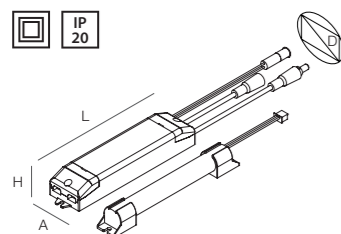

NEW BACKLIT

Pannello LED con cornice in lega di alluminio verniciata a polvere bianca, diffusore microprismatico in polistirene. UGR<19 4H-8H, S=0,25, per tutte le riflessioni. Installabile ad incasso su controsoffitto a pannelli con struttura a vista senza accessori e in battuta in cartongesso di spessore 10-12,5mm con kit molle. Alimentatore elettronico incluso.

LED panel with white powder-coated aluminum frame, microprismatic polystyrene diffuser. UGR<19 4H-8H, S=0.25, for all the reflections. Installable recessed into panel ceiling with visible structure without accessories and flush-mounted in gypsum board of thickness 10-12.5mm with spring kit. Electronic power supply included.

BACKLIT 600x600

		3000K ☐	4000K ☐	Euro / pz
32W	3807 lm	113601.01	3892 lm	113602.01 40,00

DALI-PUSH

		3000K ☐	4000K ☐	Euro / pz
32W	3807 lm	113603.01	3892 lm	113604.01 95,00

BACKLIT 1200x300

		3000K ☐	4000K ☐	Euro / pz
32W	3987 lm	113605.01	4080 lm	113606.01 48,25

DALI-PUSH

		3000K ☐	4000K ☐	Euro / pz
32W	3987 lm	113607.01	4080 lm	113608.01 103,25

BACKLIT

ACCESSORI ACCESSORIES

KIT MOLLE PER INSTALLAZIONE AD INCASSO
Per versioni 600x600 e 1200x300, per installazione in battuta in cartongesso di spessore 10-12,5 mm.

			Euro / pz
113609.99			6,25

SPRINGS KIT FOR RECESSED INSTALLATION
For 600x600 and 1200x300 versions, for installation by frame contrasting in plasterboard of thickness 10-12,5 mm.

KIT DI ALIMENTAZIONE IN EMERGENZA
Per versioni 600x600 e 1200x300. Completo di connettori polarizzati per il collegamento dell'alimentatore.

	TIME CHARGE	A (mm)	D (mm)	H (mm)	L (mm)	Euro / pz
1020A4.99	1h 12h	38	44	25	164	102,00
1020A5.99	3h 12h	38	44	25	164	102,00

KIT FOR EMERGENCY
For 600x600 and 1200x300 versions. Polarized connectors included.