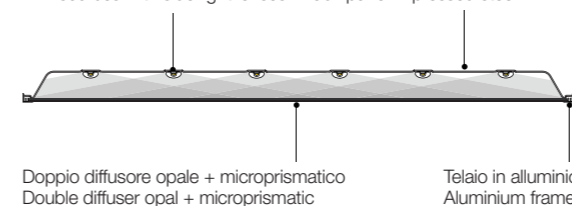

Sorgenti LED con lenti side light / LED sources with side light lenses
Pannello posteriore in acciaio stampato / Back panel in pressed steel

Doppio diffusore opale + microprismatico / Double diffuser opal + microprismatic

Telaio in alluminio / Aluminium frame