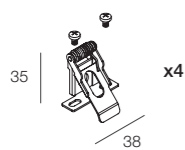

BACKLIT 1200x300

		3000K <input type="checkbox"/>	4000K <input type="checkbox"/>	Euro / pz
32W	3987 lm	113605.01	4080 lm	113606.01 48,25

DALI-PUSH

		3000K <input type="checkbox"/>	4000K <input type="checkbox"/>	Euro / pz
32W	3987 lm	113607.01	4080 lm	113608.01 103,25

BACKLIT

ACCESSORI ACCESSORIES

KIT MOLLE PER INSTALLAZIONE AD INCASSO
Per versioni 600x600 e 1200x300, per installazione in battuta in cartongesso di spessore 10-12,5 mm.

			Euro / pz
113609.99			6,25

SPRINGS KIT FOR RECESSED INSTALLATION
For 600x600 and 1200x300 versions, for installation by frame contrasting in plasterboard of thickness 10-12,5 mm.