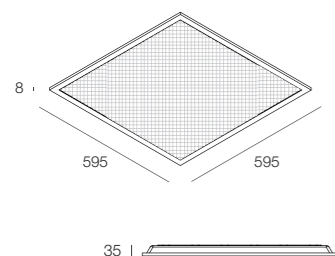

NEW BACKLIT

Pannello LED con cornice in lega di alluminio verniciata a polvere bianca, diffusore microprismatico in polistirene. UGR<19 4H-8H, S=0,25, per tutte le riflessioni. Installabile ad incasso su controsoffitto a pannelli con struttura a vista senza accessori e in battuta in cartongesso di spessore 10-12,5mm con kit molle. Alimentatore elettronico incluso.

LED panel with white powder-coated aluminum frame, microprismatic polystyrene diffuser. UGR<19 4H-8H, S=0.25, for all the reflections. Installable recessed into panel ceiling with visible structure without accessories and flush-mounted in gypsum board of thickness 10-12.5mm with spring kit. Electronic power supply included.