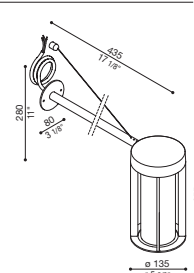

Lula UP Bracket 300

IP 65 IK 03 0,35J xx2 CE UK CA	LED			COL.	CODE *	€
	W	LM	REAL LM			
	12	1330	1100	⊕	✓ AC DIRECT	
					LL15306W□	329,00
					LL15306L□	329,00
					LL15306D□	329,00
					LL15306K□	329,00
					LL15306V□	329,00
				LL15306B□	329,00	
				LL15306M□	329,00