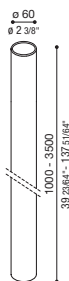

Possibilità di installazione con o senza basamento.

Anima interna palo in acciaio zincato per altezze da 2000 mm.

I pali di altezza uguale e superiore a 2000 mm devono essere interrati di almeno 500 mm.

Still

60 mm Bayblend pole without base.

Possibility of installation with or without base.

Galvanized steel inner pole from H 2000 mm.

2000 mm and higher poles must be underground by at least 500 mm.

Still

Poteau de 60 mm en Bayblend sans socle.

Possibilité d'installation avec ou sans socle.

Noyau interne en acier galvanisé pour poteau à partir de h. 2000 mm.

Les poteaux d'une hauteur de 2000 mm et plus doivent être enterrés à au moins 500 mm de profondeur.

Still

Poste de 60 mm en Bayblend sin base.

Possibilidad de instalación con o sin base.

Núcleo interno en acero galvanizado para alturas de 2000 mm.

Los postes con una altura de 2.000 mm o superior deben estar enterrados a una profundidad mínima de 500 mm.

Still H 500 mm

Col.	Code	€
	LB111111	38,50
	LB111112	12,00
	LB11111K	38,50

Still H 2500 mm

Col.	Code	€
	LB1100041	114,00
	LB1100042	47,00
	LB110004K	114,00

Still H 1000 mm

Col.	Code	€
	LB110001W	42,50
	LB1100012	13,00
	LB110001K	42,50

Still H 3000 mm

Col.	Code	€
	LB1100051	135,00
	LB1100052	52,00
	LB110005K	135,00

Still H 1500 mm

Col.	Code	€
	LB1100021	63,50
	LB1100022	20,00
	LB110002K	63,50

Still H 3500 mm

Col.	Code	€
	LB1100061	156,50
	LB1100062	62,50
	LB110006K	156,50

Still H 2000 mm

Col.	Code	€
	LB1100031	92,00
	LB1100032	36,50
	LB110003K	92,00