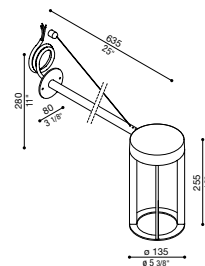

LULA BRACKET

Lula Bracket 500

NEW

IP 65 IK 06 1J xx3 CE UK CR	LED			COL.	CODE *	€
	W	LM	REAL LM			
	12	1330	800	LL15307W□	AC DIRECT	259,00
				LL15307L□		259,00
				LL15307D□		259,00
				LL15307K□		259,00
				LL15307V□		259,00
				LL15307B□		259,00
				LL15307M□		259,00