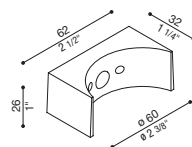

Adattatore palo Still Ø 60 Lula

Lula adapter for Still Post Ø 60

Adaptateur poteau Still Ø60 Lula

Adaptador poste Still Ø60 Lula

Col.	Code	€
	LB153000W	15,00
	LB153000B	15,00
	LB153000K	15,00