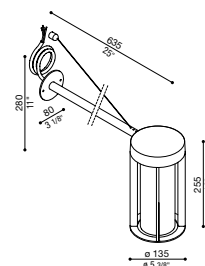

Lula UP Bracket 500

NEW

IP 65 IK 03 0,35J xx2 CE UK CR	LED			COL.	CODE *	€
	W	LM	REAL LM			
	12	1330	1100	LL15308W□	AC DIRECT	349,00
				LL15308L□		349,00
				LL15308D□		349,00
				LL15308K□		349,00
				LL15308V□		349,00
				LL15308B□		349,00
				LL15308M□		349,00