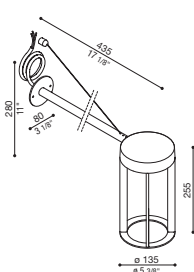

Lula Bracket 300

IP 65 IK 06 1J xx3 CE UK CA	LED			COL.	CODE *	€
	W	LM	REAL LM			
	12	1330	800	⊕	✓ AC DIRECT	
					LL15305W□	239,00
					LL15305L□	239,00
					LL15305D□	239,00
					LL15305K□	239,00
					LL15305V□	239,00
				LL15305B□	239,00	
				LL15305M□	239,00