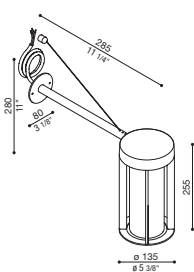

Lula UP Bracket 150

IP 65 IK 03 0,35J xx2 CE UK CA	LED			COL.	CODE *	€
	W	LM	REAL LM			
	12	1330	1100	⊕	✓ AC DIRECT	
					LL15304W□	309,00
					LL15304L□	309,00
					LL15304D□	309,00
					LL15304K□	309,00
					LL15304V□	309,00
				LL15304B□	309,00	
				LL15304M□	309,00