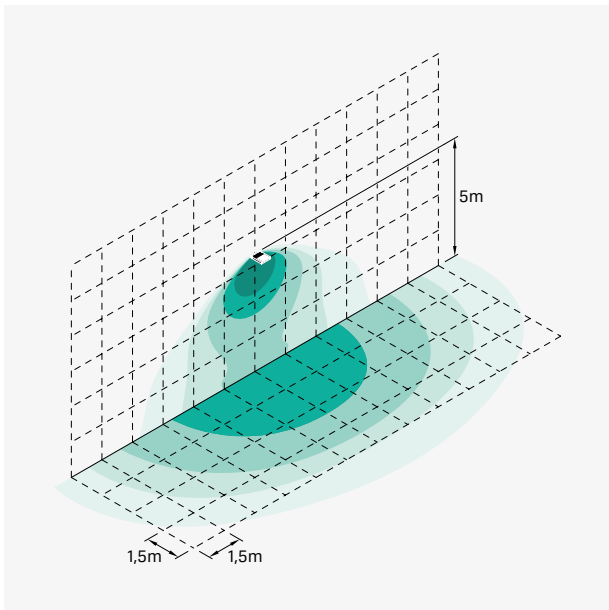

# FEATURES

**Fasci luminosi**  
Light beams  
Faisceaux lumineux  
Haces luminosas

**A1 ASIMMETRICO DELTA 3 196W**

**C1 CIRCULAR DELTA 3 196W**

**S1 SIMMETRICO DELTA 3 196W**