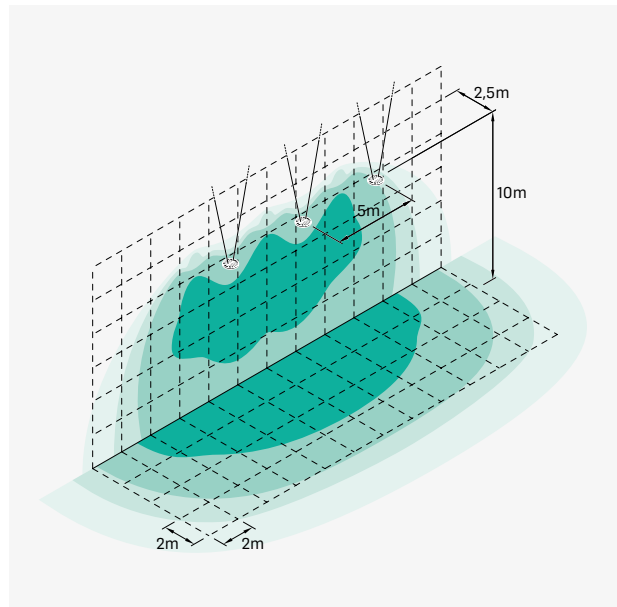

WW WALL-WASHER BETA 4 190W