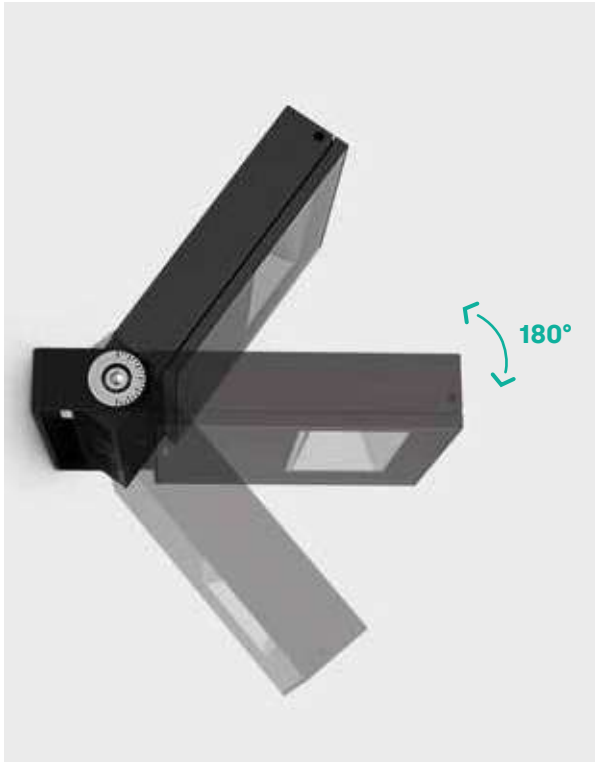

FEATURES

1. ↙ **Rotazione di 180°.**
   180° rotation.
   Rotation à 180°.
   Rotación de 180°.