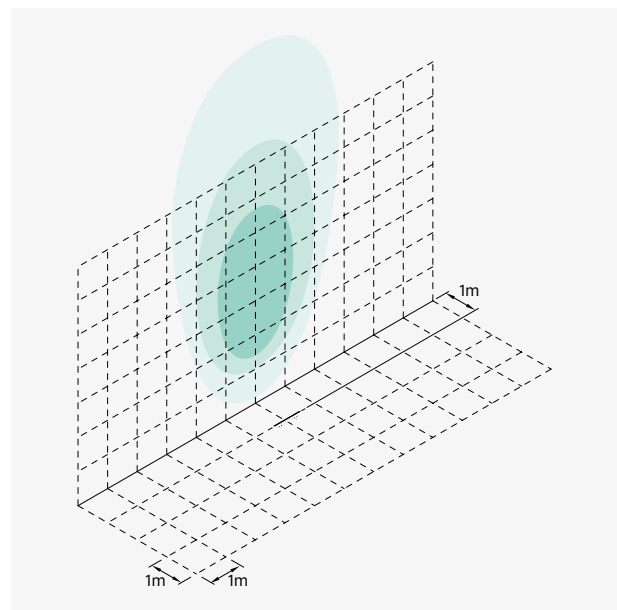

## FEATURES

**Fasci luminosi**  
 Light beams  
 Faisceaux lumineux  
 Haces luminosas

**LUX**

**S 30°** ROL 900 50W

**E 12° X 35°** ROL 900 50W

**M 50°** ROL 900 50W

**W WALL-WASHER** ROL 900 50W

**Fasci luminosi**  
 Light beams  
 Faisceaux lumineux  
 Haces luminosas