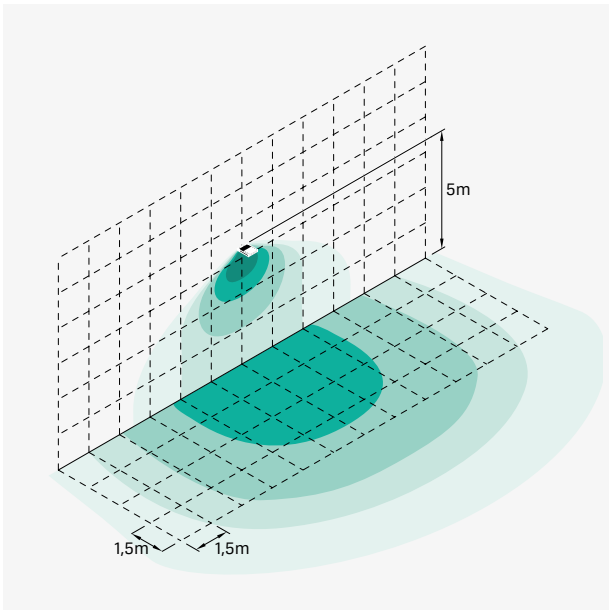

# FEATURES

**Fasci luminosi**  
Light beams  
Faisceaux lumineux  
Haces luminosas

**A1 ASIMMETRICO DELTA 3 196W**

**C1 CIRCULAR DELTA 3 196W**

**S1 SIMMETRICO DELTA 3 196W**