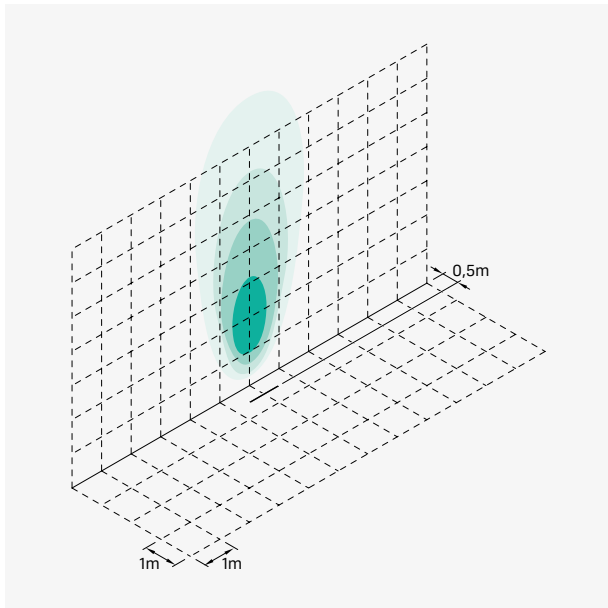

Fasci luminosi
Light beams
Faisceaux lumineux
Haces luminosas

LUX

S 30° IN-ROL 900 50W