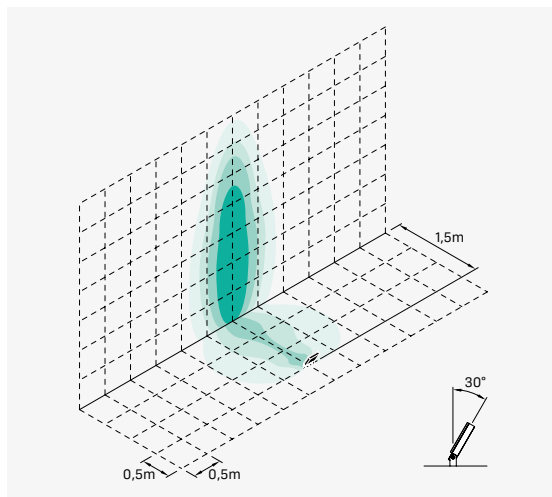

# FEATURES

**Fasci luminosi**  
Light beams  
Faisceaux lumineux  
Haces luminosas

**RS 4° DELTA 0 ARC 19W**

**ME 15° DELTA 0 ARC 19W**

**WI 30° DELTA 0 ARC 19W**

**WW 50° DELTA 0 ARC 19W**

**EP 8°X50° DELTA 0 ARC 19W**