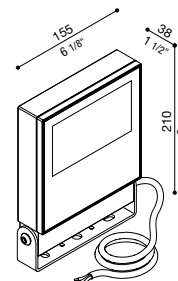

Delta 0 Soft

NEW

IP66 IK 08 5J xx7 CE UK EBC	LED			COL.	CODE *	€
	W	LM	REAL LM			
	MAX.	MAX.				
	16	2494	1247	220-240 V	LL15401WSF□ 119,00	119,00
					LL15401GSF□ 119,00	119,00
					LL15401KSF□ 119,00	119,00
					LL15401BSF□ 119,00	119,00
	16	2494	1247	220-240 V DALI	LM15401WSF□ 159,00	159,00
					LM15401GSF□ 159,00	159,00
					LM15401KSF□ 159,00	159,00
					LM15401BSF□ 159,00	159,00
	27	4138	2069	220-240 V	LL15402WSF□ 119,00	119,00
					LL15402GSF□ 119,00	119,00
					LL15402KSF□ 119,00	119,00
					LL15402BSF□ 119,00	119,00
	27	4138	2069	220-240 V DALI	LM15402WSF□ 159,00	159,00
					LM15402GSF□ 159,00	159,00
					LM15402KSF□ 159,00	159,00
					LM15402BSF□ 159,00	159,00

* Complete the CODE □ LED COLOUR 5 | 5700K N | 4000K 3 | 3000K 2 | 2700K 1 | 2200K

Fornito con cavo 0,7m H05RN-F. | Supplied with 0.7m H05RN-F cable. | Fourni avec un câble H05RN-F de 0,7 m. | Se suministra con cable H05RN-F de 0,7 m.