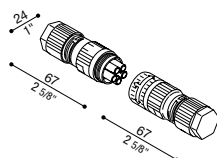

Conector macho/hembra de 5 polos DALI

Accesorio IP66/IP68 para conectar dos productos en serie DALI. Adecuado para cable ø7/13,5.

Col.	Code	€
	LB156002	22,00