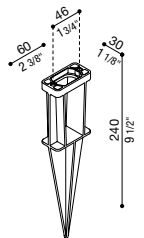

Accesório para jardim

Accesorio de jardín de material termoplástico. Adecuado para el uso al exteriores. Idóneo para instalación en el suelo.

Col.	Code	€
	LB1150035	12,50