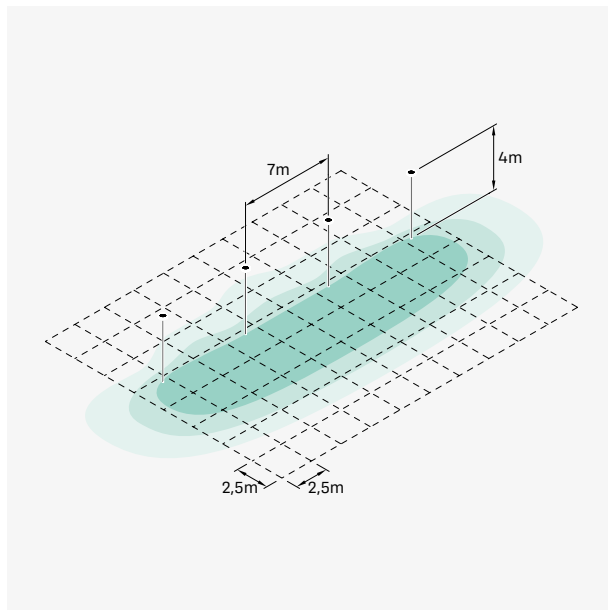

TIME 180 52W