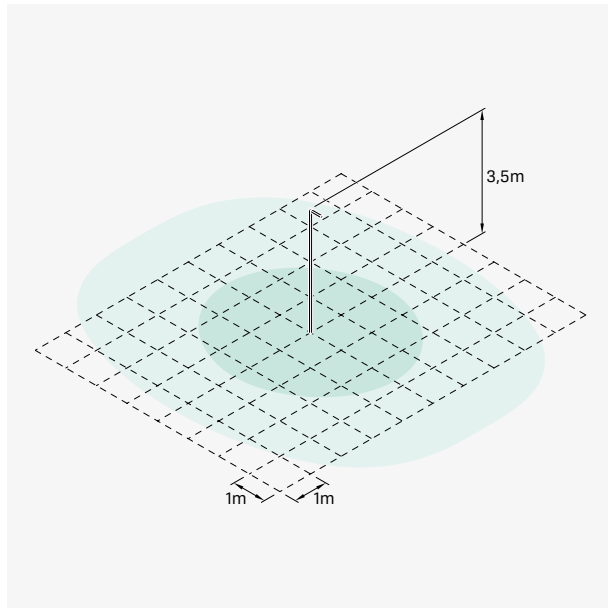

Fasci luminosi su palo Flag 330 da 3,5 metri

Light beams on 3,5-metre Flag 330 pole

Faisceaux lumineux sur un poteau Flag 330 de 3,5 mètres

Haces luminosas en poste Flag 330 de 3,5 metros

LUX

W WIDE FLAG 330 19W