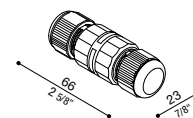

Accessori | Accessories | Accessoires | Accesorios

Morsettiera coassiale 3 poli

Morsettiera coassiale a 3 poli, IP68, per cavo ø 7/12 mm.

3-pole coaxial terminal block

3-pole coaxial terminal block, IP68, for cable ø 7/12 mm.

Bornier coaxial à 3 pôles

Bornier coaxial à 3 pôles, IP68, pour câble ø 7/12 mm.

Bloque de terminales coaxiales de 3 polos

Bloque de terminales coaxiales de 3 polos, IP68, para cable ø 7/12 mm.

Col.	Code	€
	LB11293	17,00