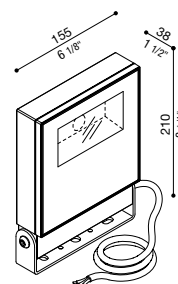

## Delta 0 Simmetrico

IP66 IK 08 5J xx7 CE UK CB	LED			COL.	CODE *	€	
	W	LM MAX.	REAL LM MAX.				
	16	2494	2319			LL15401WS1□	119,00
						LL15401GS1□	119,00
						LL15401KS1□	119,00
						LL15401BS1□	119,00
	16	2494	2319			LM15401WS1□	159,00
						LM15401GS1□	159,00
						LM15401KS1□	159,00
						LM15401BS1□	159,00
	27	4138	3848			LL15402WS1□	119,00
						LL15402GS1□	119,00
						LL15402KS1□	119,00
						LL15402BS1□	119,00
27	4138	848			LM15402WS1□	159,00	
					LM15402GS1□	159,00	
					LM15402KS1□	159,00	
					LM15402BS1□	159,00	