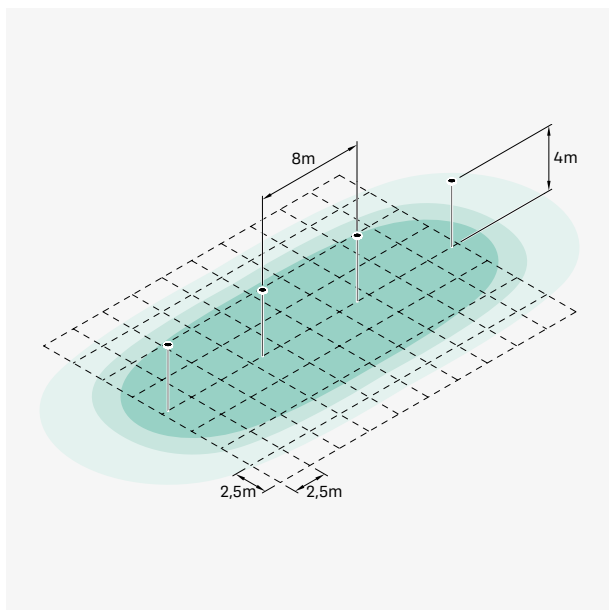

# FEATURES

**Fasci luminosi**  
Light beams  
Faisceaux lumineux  
Haces luminosas

**TIME 180 26W**

**TIME 180 52W**

**TIME 360 52W**