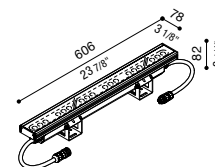

RoI 600

IP66 IK 10 20J xx9	LED			COL.	CODE *	€	
	W	LM	REAL LM				
	34	4125	3130	220-240 V		LL156060	645,00
	34	4125	3130	220-240 V DALI		LM156060	730,00