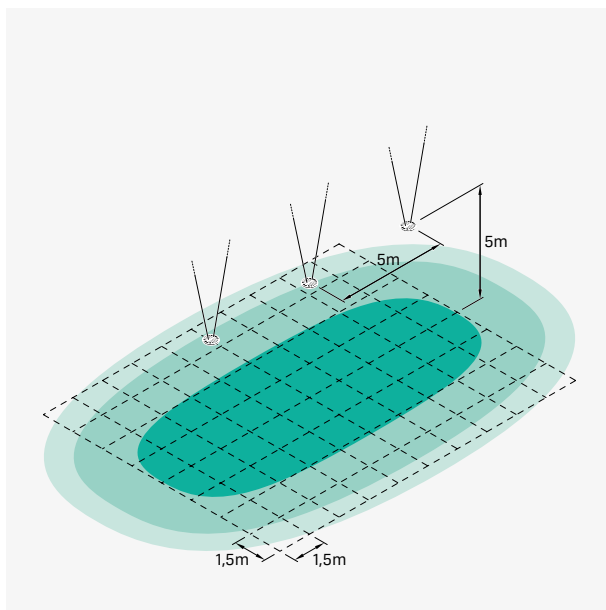

## FEATURES

**Fasci luminosi**  
Light beams  
Faisceaux lumineux  
Haces luminosas

**LUX**

**E1 ELLITTICO 95W**

**S6 60° BETA 2 95W**

**S9 90° BETA 2 95W**

**WW WALL-WASHER BETA 2 95W**

**Fasci luminosi**  
 Light beams  
 Faisceaux lumineux  
 Haces luminosas