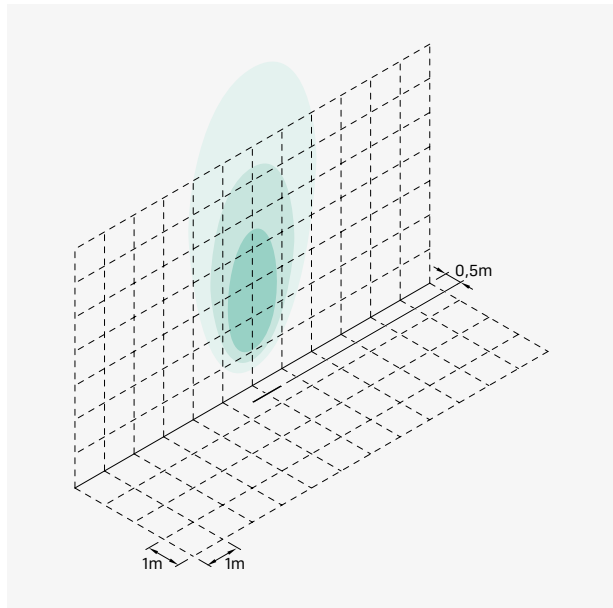

E 12° X 35° IN-ROL 900 50W