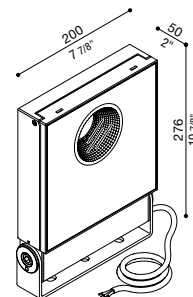

Delta 1 Circular

NEW

IP66 IK 08 5J xx7 CE UK	LED			COL.	CODE *	€	
	W	LM	REAL LM				
	37	6237	5395	⊕ ⊙ 220-240 V		LL15411WC1	189,00
						LL15411GC1	189,00
						LL15411KC1	189,00
						LL15411BC1	189,00
	37	6237	5395	⊕ ⊙ 220-240 V DALI		LM15411WC1	229,00
						LM15411GC1	229,00
						LM15411KC1	229,00
						LM15411BC1	229,00
	50	7489	6478	⊕ ⊙ 220-240 V		LL15412WC1	189,00
						LL15412GC1	189,00
						LL15412KC1	189,00
						LL15412BC1	189,00
50	7489	6478	⊕ ⊙ 220-240 V DALI		LM15412WC1	229,00	
					LM15412GC1	229,00	
					LM15412KC1	229,00	
					LM15412BC1	229,00