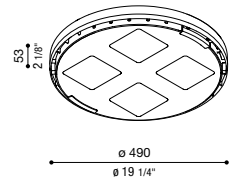

Beta 4

IP66 IK 07 2J xx5 CE UK CA	LED			COL.	CODE *	€
	W	LM	REAL LM			
	60	11.991	10.560	⊕ Ⓢ 220-240 V	LL16011W□□	309,00
					LL16011G□□	309,00
					LL16011K□□	309,00
					LL16011B□□	309,00
	60	11.991	10.560	⊕ 220-240 VAC 198-280 VDC DALI	LM16011W□□	359,00
					LM16011G□□	359,00
					LM16011K□□	359,00
					LM16011B□□	359,00
	90	16.400	14.443	⊕ Ⓢ 220-240 V	LL16012W□□	319,00
					LL16012G□□	319,00
					LL16012K□□	319,00
					LL16012B□□	319,00
90	16.400	14.443	⊕ 220-240 VAC 198-280 VDC DALI	LM16012W□□	369,00	
				LM16012G□□	369,00	
				LM16012K□□	369,00	
				LM16012B□□	369,00	
130	22.730	20.017	⊕ Ⓢ 220-240 V	LL16013W□□	359,00	
				LL16013G□□	359,00	
				LL16013K□□	359,00	
				LL16013B□□	359,00	
130	22.730	20.017	⊕ 220-240 VAC 198-280 VDC DALI	LM16013W□□	399,00	
				LM16013G□□	399,00	
				LM16013K□□	399,00	
				LM16013B□□	399,00	
190	30.200	26.596	⊕ Ⓢ 220-240 V	LL16014W□□	379,00	
				LL16014G□□	379,00	
				LL16014K□□	379,00	
				LL16014B□□	379,00	
190	30.200	26.596	⊕ 220-240 VAC 198-280 VDC DALI	LM16014W□□	439,00	
				LM16014G□□	439,00	
				LM16014K□□	439,00	
				LM16014B□□	439,00