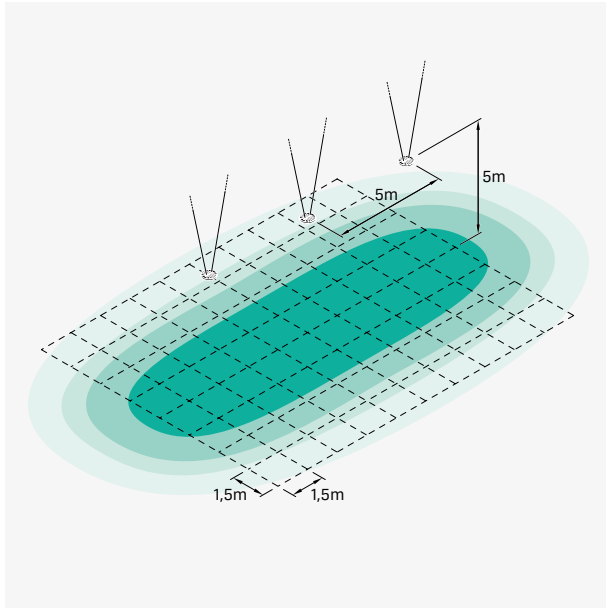

## FEATURES

**Fasci luminosi**  
Light beams  
Faisceaux lumineux  
Haces luminosas

**LUX**

**E1 ELLITTICO 95W**

**S6 60° BETA 2 95W**

**S9 90° BETA 2 95W**

**WW WALL-WASHER BETA 2 95W**

**Fasci luminosi**  
 Light beams  
 Faisceaux lumineux  
 Haces luminosas