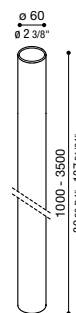

H 3500 mm

CoL.	Code	€
	LB1100062	67,00
	LB110006G	164,50
	LB110006E	164,50
	LB110006K	164,50
	LB1100061	164,50