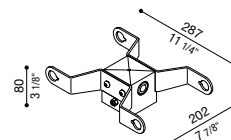

Adaptador de poste doble Delta 1 para poste de Ø60 mm

Adecuado para la instalación de dos productos. No apto para postes Still.

Col.	Code	€
	LB154011W	69,00
	LB154011G	69,00
	LB154011K	69,00
	LB154011B	69,00