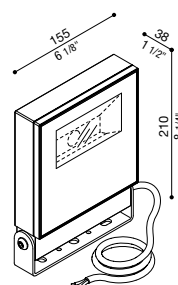

Delta 0 Asimmetrico

IP66 IK 08 5J xx7 CE UK CB	LED			COL.	CODE *	€	
	W	LM MAX.	REAL LM MAX.				
	16	2494	2270			LL15401WA1□	119,00
						LL15401GA1□	119,00
						LL15401KA1□	119,00
						LL15401BA1□	119,00
	16	2494	2270			LM15401WA1□	159,00
						LM15401GA1□	159,00
						LM15401KA1□	159,00
						LM15401BA1□	159,00
	27	4138	3766			LL15402WA1□	119,00
						LL15402GA1□	119,00
						LL15402KA1□	119,00
						LL15402BA1□	119,00
27	4138	3766			LM15402WA1□	159,00	
					LM15402GA1□	159,00	
					LM15402KA1□	159,00	
					LM15402BA1□	159,00