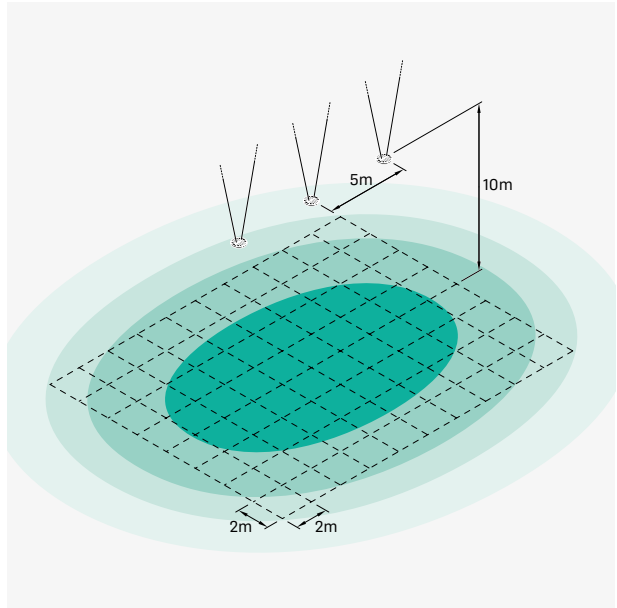

S6 60° BETA 4 190W