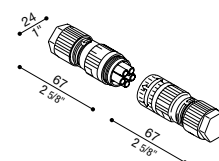

Connettore maschio/femmina 5 poli DALI

Accessorio IP66/IP68 per la connessione di due prodotti in serie DALI. Adatto per cavo ϕ 7/13,5.

5-pin male/female connector DALI

Accessory IP66/IP68 for connecting two products in series DALI. Suitable for ϕ 7/13.5 cable.

Connecteur mâle/femelle à 5 broches DALI

Accessoire IP66/IP68 pour connecter deux produits en série DALI. Convient pour un câble ϕ 7/13,5.

Conector macho/hembra de 5 polos DALI

Accesorio IP66/IP68 para conectar dos productos en serie DALI. Adecuado para cable ϕ 7/13,5.

Col.	Code	€
	LB156002	22,00