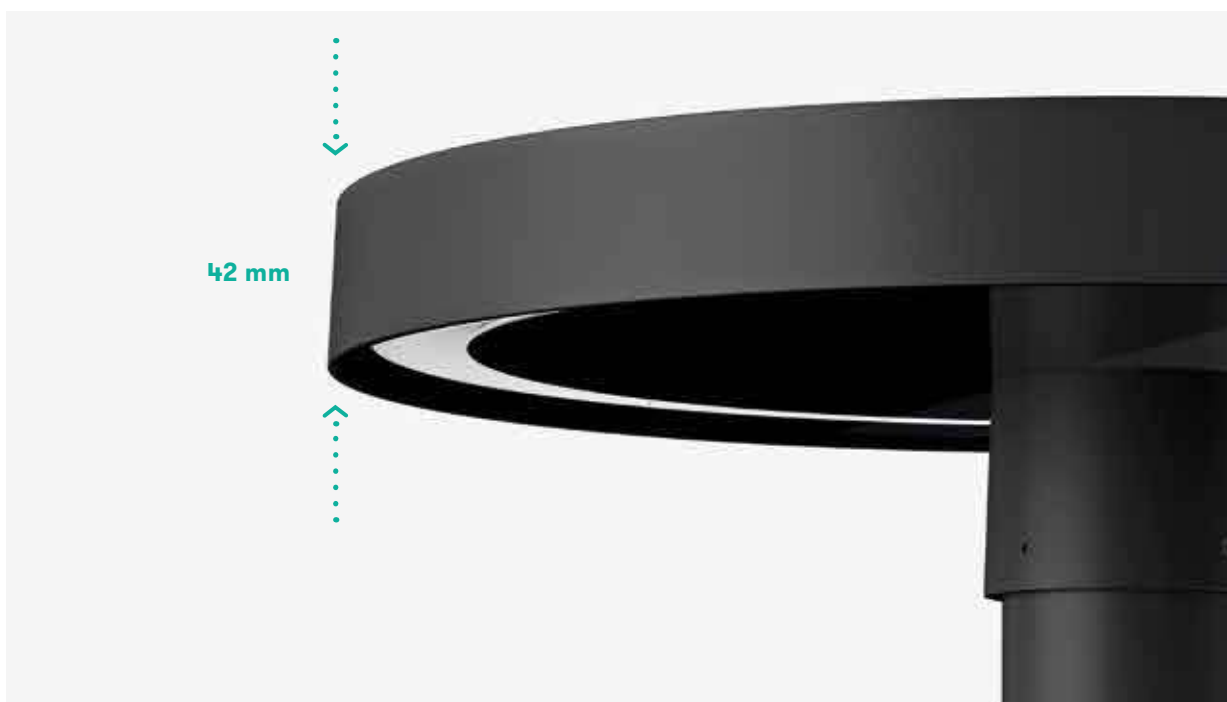

## FEATURES

TIME 360

TIME 180

42 mm

**Spessore del diffusore di soli 42 mm.**

Diffuser only 42 mm thick.

Diffuseur de seulement 42 mm d'épaisseur.

Difusor de sólo 42 mm de grosor.