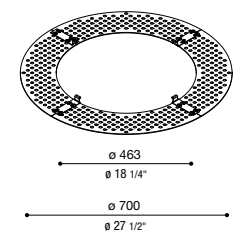

Flangia microforata per Beta

Decorative microperforated accessory for Beta

Accessoire décoratif microperforé pour Beta

Accesorio decorativo microperforado para Beta

Col.	Code	€
	LB160005W	180,00
	LB160005G	180,00
	LB160005K	180,00
	LB160005B	180,00
	LB160005R	180,00
	LB160005Y	180,00
	LB160005V	180,00