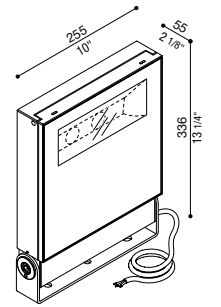

Delta 2 Asimmetrico

IP66 IK 08 5J xx7 CE UK CA	LED		REAL LM	COL.	CODE *	€
	W	LM				
	72	12.326	11.217	⊕ ✓ 220-240 V	LL15421WA1□ 289,00	
					LL15421GA1□ 289,00	
					LL15421KA1□ 289,00	
					LL15421BA1□ 289,00	
	72	12.326	11.217	⊕ ✓ 220-240 V DALI	LM15421WA1□ 339,00	
					LM15421GA1□ 339,00	
					LM15421KA1□ 339,00	
					LM15421BA1□ 339,00	
	97	14.670	13.350	⊕ ✓ 220-240 V	LL15422WA1□ 289,00	
					LL15422GA1□ 289,00	
					LL15422KA1□ 289,00	
					LL15422BA1□ 289,00	
97	14.670	13.350	⊕ ✓ 220-240 V DALI	LM15422WA1□ 339,00		
				LM15422GA1□ 339,00		
				LM15422KA1□ 339,00		
				LM15422BA1□ 339,00		
119	17.260	15.707	⊕ ✓ 220-240 V	LL15423WA1□ 299,00		
				LL15423GA1□ 299,00		
				LL15423KA1□ 299,00		
				LL15423BA1□ 299,00		
119	17.260	15.707	⊕ ✓ 220-240 V DALI	LM15423WA1□ 349,00		
				LM15423GA1□ 349,00		
				LM15423KA1□ 349,00		
				LM15423BA1□ 349,00		

* Complete the CODE □ LED COLOUR 5 | 5700K N | 4000K 3 | 3000K 2 | 2700K 1 | 2200K

Versione on-off: cavo 0,7m H05RN-F. Versione DALI: cavo 0,7m H07RN-F. | On-off version cable: 0,7m H05RN-F. Cable DALI version: 0,7m H07RN-F. | Câble version on-off : 0,7m H05RN-F. Câble version DALI : 0,7m H07RN-F. | Cable versión on-off: 0,7m H05RN-F. Cable versión DALI: 0,7m H07RN-F.