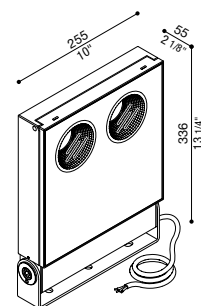

Delta 2 Circular

IP66 IK 08 5J xx7 CE UK ER	LED			COL.	CODE *	€
	W	LM	REAL LM			
72	12.326	10.662	⊕ ⊙ 220-240 V		LL15421WC1□	289,00
					LL15421GC1□	289,00
					LL15421KC1□	289,00
					LL15421BC1□	289,00
	12.326	10.662	⊕ ⊙ 220-240 V DALI		LM15421WC1□	339,00
					LM15421GC1□	339,00
					LM15421KC1□	339,00
					LM15421BC1□	339,00
97	14.670	12.690	⊕ ⊙ 220-240 V		LL15422WC1□	289,00
					LL15422GC1□	289,00
					LL15422KC1□	289,00
					LL15422BC1□	289,00
97	14.670	12.690	⊕ ⊙ 220-240 V DALI		LM15422WC1□	339,00
					LM15422GC1□	339,00
					LM15422KC1□	339,00
					LM15422BC1□	339,00
119	17.260	14.930	⊕ ⊙ 220-240 V		LL15423WC1□	299,00
					LL15423GC1□	299,00
					LL15423KC1□	299,00
					LL15423BC1□	299,00
119	17.260	14.930	⊕ ⊙ 220-240 V DALI		LM15423WC1□	349,00
					LM15423GC1□	349,00
					LM15423KC1□	349,00
					LM15423BC1□	349,00