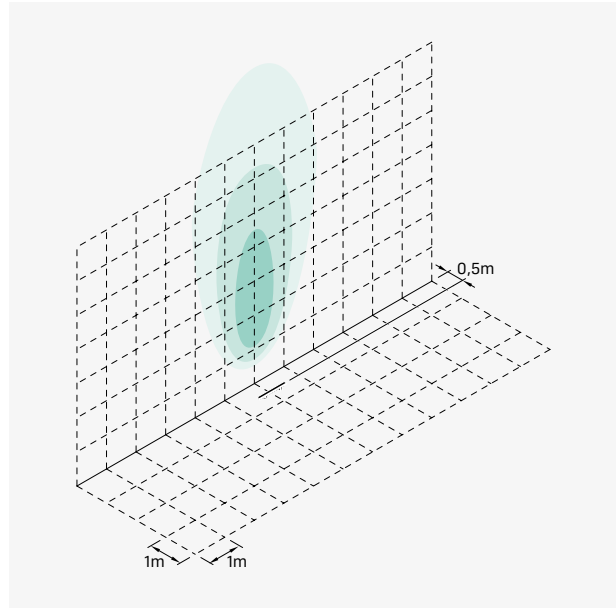

## FEATURES

**Fasci luminosi**  
 Light beams  
 Faisceaux lumineux  
 Haces luminosas

**LUX**

**S 30°** ROL 900 50W

**E 12° X 35°** ROL 900 50W

**M 50°** ROL 900 50W

**W WALL-WASHER** ROL 900 50W

**Fasci luminosi**  
 Light beams  
 Faisceaux lumineux  
 Haces luminosas