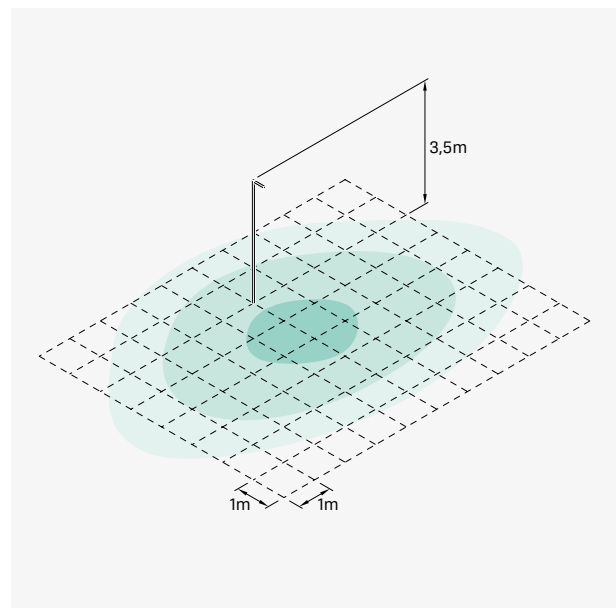

A ASYMM. FLAG 330 19W