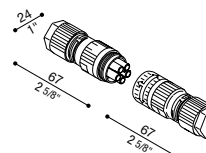

Conector macho/hembra de 5 polos DALI

Accesorio IP66/IP68 para conectar dos productos en serie DALI. Adecuado para cable ø7/13,5.

CoL.	Code	€
	LB156002	22,00