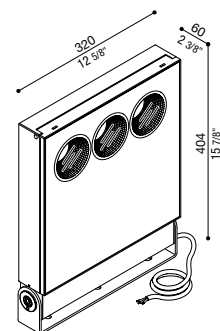

Delta 3 Circular

IP66 IK 08 5J xx7 CE UK EBC	LED			COL.	CODE *	€
	W	LM MAX.	REAL LM MAX.			
133	20.787	17.981	⊕ ⊙ 220-240 V		LL15431WC1□	379,00
					LL15431GC1□	379,00
					LL15431KC1□	379,00
					LL15431BC1□	379,00
133	20.787	17.981	⊕ ⊙ 220-240 V DALI		LM15431WC1□	429,00
					LM15431GC1□	429,00
					LM15431KC1□	429,00
					LM15431BC1□	429,00
155	23.479	20.309	⊕ ⊙ 220-240 V		LL15432WC1□	379,00
					LL15432GC1□	379,00
					LL15432KC1□	379,00
					LL15432BC1□	379,00
155	23.479	20.309	⊕ ⊙ 220-240 V DALI		LM15432WC1□	429,00
					LM15432GC1□	429,00
					LM15432KC1□	429,00
					LM15432BC1□	429,00
196	27.799	24.046	⊕ ⊙ 220-240 V		LL15433WC1□	399,00
					LL15433GC1□	399,00
					LL15433KC1□	399,00
					LL15433BC1□	399,00
196	27.799	24.046	⊕ ⊙ 220-240 V DALI		LM15433WC1□	449,00
					LM15433GC1□	449,00
					LM15433KC1□	449,00
					LM15433BC1□	449,00