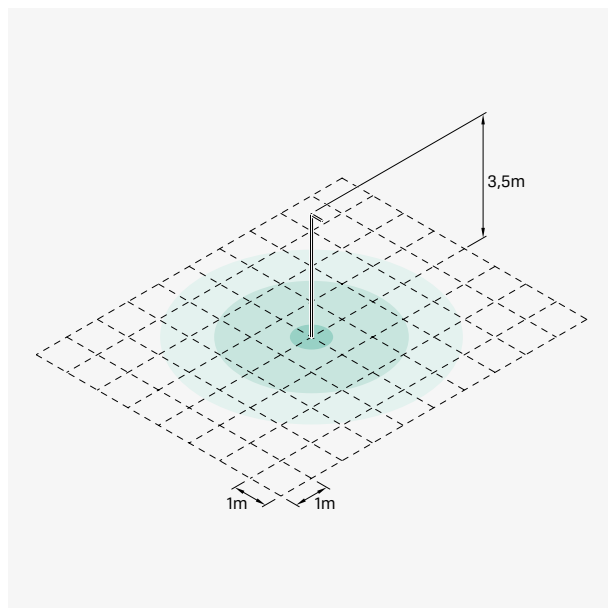

D DIFF. FLAG 330 19W