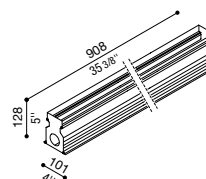

Armatura da incasso In-Rol 900

Recess box In-Rol 900

Armature à encastrer In-Rol 900

Caja de empotrar In-Rol 900

CoL.	Code	€
	LB156090	129,00