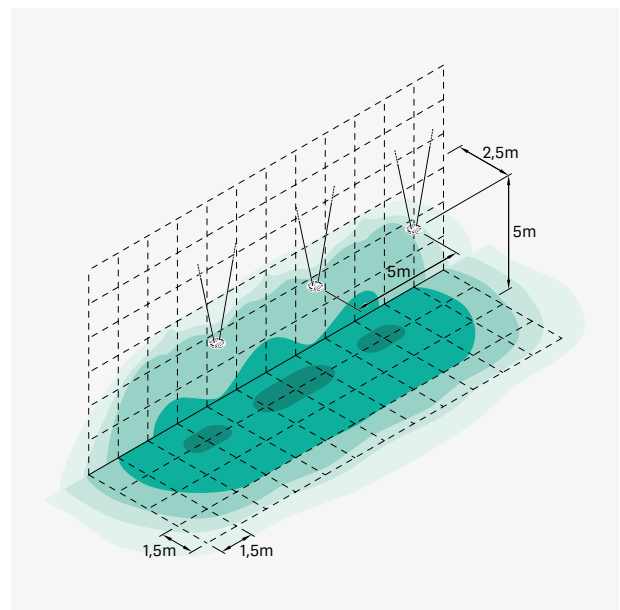

## FEATURES

**Fasci luminosi**  
Light beams  
Faisceaux lumineux  
Haces luminosas

**LUX**

**E1 ELLITTICO 95W**

**S6 60° BETA 2 95W**

**S9 90° BETA 2 95W**

**WW WALL-WASHER BETA 2 95W**

**Fasci luminosi**  
 Light beams  
 Faisceaux lumineux  
 Haces luminosas