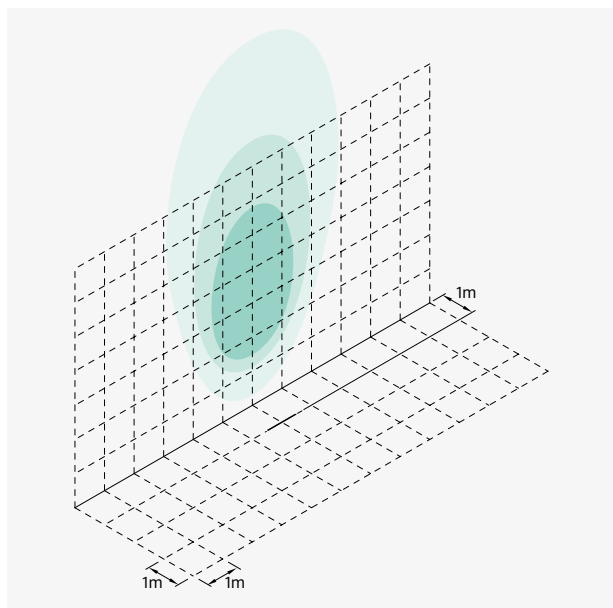

W WALL-WASHER IN-ROL 900 50W