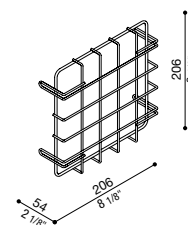

Griglia Delta 1

Grid for Delta 1

Grille pour Delta 1

Rejilla para Delta 1

Col.	Code	€
	LB154006B	69,00
	LB154006Z	69,00