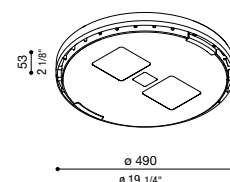

Beta 2

LED			COL.	CODE *	€
W	LM	REAL LM			
MAX.	MAX.				
30	5996	5280		LE16001W□□ 569,00	
				LE16001G□□ 569,00	
				LE16001K□□ 569,00	
				LE16001B□□ 569,00	
30	5996	5280		EM16001W□□ 619,00	
				EM16001G□□ 619,00	
				EM16001K□□ 619,00	
				EM16001B□□ 619,00	
45	8200	7221		LE16002W□□ 575,00	
				LE16002G□□ 575,00	
				LE16002K□□ 575,00	
				LE16002B□□ 575,00	
45	8200	7221		EM16002W□□ 625,00	
				EM16002G□□ 625,00	
				EM16002K□□ 625,00	
				EM16002B□□ 625,00	
65	11.059	9739		LE16003W□□ 589,00	
				LE16003G□□ 589,00	
				LE16003K□□ 589,00	
				LE16003B□□ 589,00	
65	11.059	9739		EM16003W□□ 629,00	
				EM16003G□□ 629,00	
				EM16003K□□ 629,00	
				EM16003B□□ 629,00	
95	15.100	13.298		LE16004W□□ 605,00	
				LE16004G□□ 605,00	
				LE16004K□□ 605,00	
				LE16004B□□ 605,00	
95	15.100	13.298		EM16004W□□ 659,00	
				EM16004G□□ 659,00	
				EM16004K□□ 659,00	
				EM16004B□□ 659,00