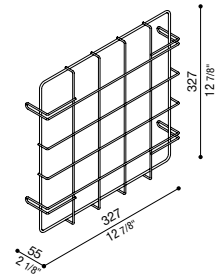

Griglia Delta 3

Grid for Delta 3

Grille pour Delta 3

Rejilla para Delta 3

Col.	Code	€
	LB154008B	79,00
	LB154008Z	79,00