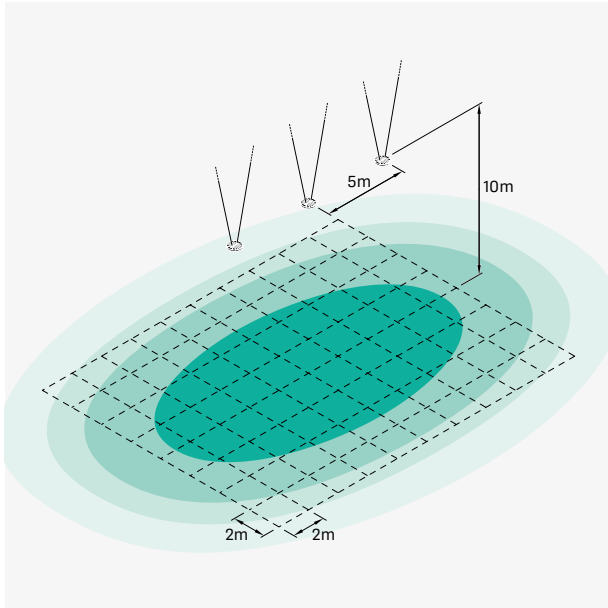

Fasci luminosi
Light beams
Faisceaux lumineux
Haces luminosas

LUX

E1 ELLITTICO BETA 4 190W