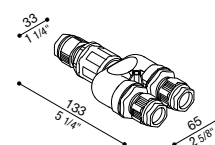

Morsettiera lineare a 3 vie

Morsettiera lineare a 3 vie a 3 poli, IP68, per cavo ø 7/13,5 mm.

3 way linear terminal block

3-way 3-pole linear terminal block, IP68, for cable Ø 7/13.5 mm.

Bornier linéaire 3 voies

Bornier linéaire 3 voies à 3 pôles, IP68, pour câble diam. 7/13,5 mm

Caja de bornes lineal de 3 vías

Caja de bornes lineal de 3 vías y de 3 polos, IP68, para cable con ø 7/13,5 mm.

Col.	Code	€
	LB11294	27,00