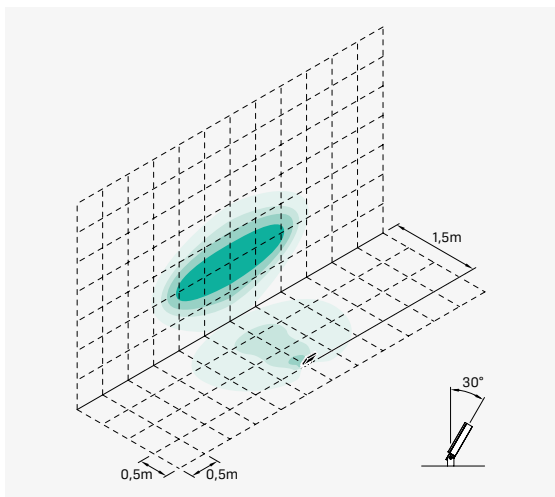

# FEATURES

**Fasci luminosi**  
Light beams  
Faisceaux lumineux  
Haces luminosas

**RS 4° DELTA 0 ARC 19W**

**ME 15° DELTA 0 ARC 19W**

**WI 30° DELTA 0 ARC 19W**

**WW 50° DELTA 0 ARC 19W**

**EP 8°X50° DELTA 0 ARC 19W**