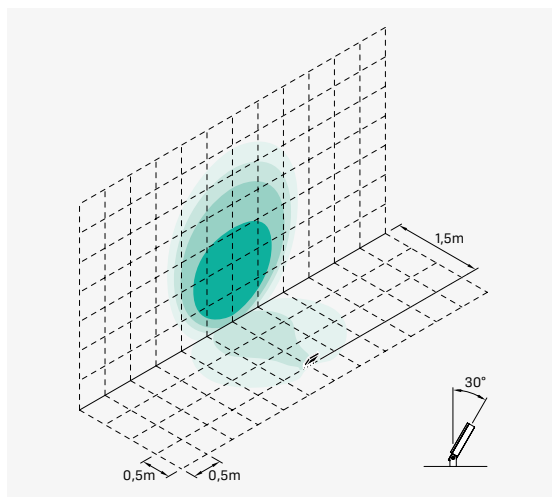

# FEATURES

**Fasci luminosi**  
Light beams  
Faisceaux lumineux  
Haces luminosas

**RS 4° DELTA 0 ARC 19W**

**ME 15° DELTA 0 ARC 19W**

**WI 30° DELTA 0 ARC 19W**

**WW 50° DELTA 0 ARC 19W**

**EP 8°X50° DELTA 0 ARC 19W**