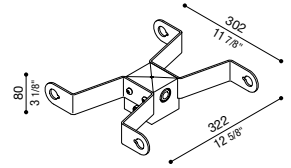

Adaptador de poste doble Delta 3 para poste de Ø60 mm

Adecuado para la instalación de dos productos. No apto para postes Still.

Col.	Code	€
	LB154013W	69,00
	LB154013G	69,00
	LB154013K	69,00
	LB154013B	69,00