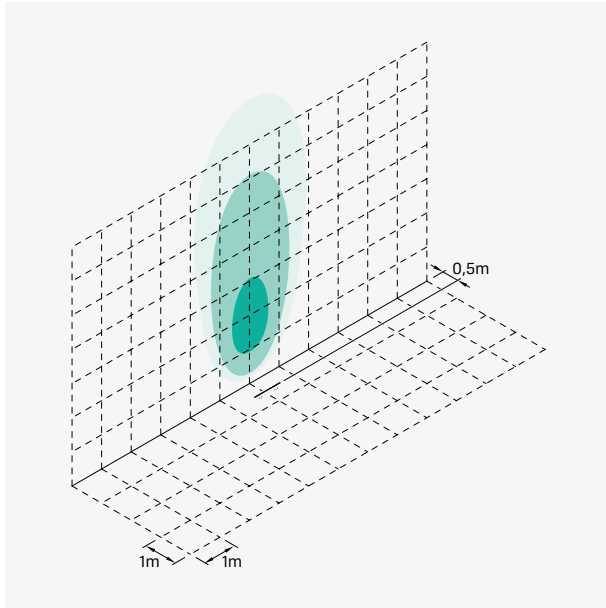

## FEATURES

**Fasci luminosi**  
 Light beams  
 Faisceaux lumineux  
 Haces luminosas

**LUX**

**S 30°** ROL 900 50W

**E 12° X 35°** ROL 900 50W

**M 50°** ROL 900 50W

**W WALL-WASHER** ROL 900 50W

**Fasci luminosi**  
 Light beams  
 Faisceaux lumineux  
 Haces luminosas