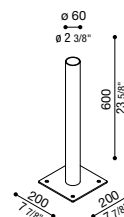

## Adattatore palo Still Ø 60 Flag