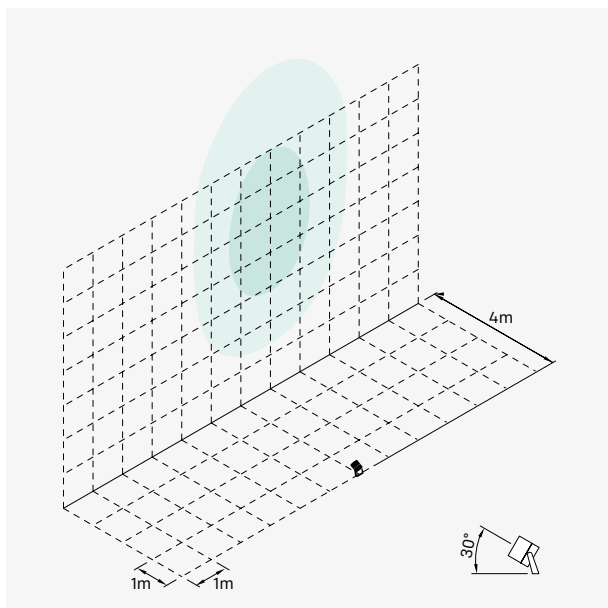

# FEATURES

**Fasci luminosi**  
 Light beams  
 Faisceaux lumineux  
 Haces luminosas

**LUX**

**S 10° PAD 20W**

**A 15° X 40° PAD 20W**

**M 30° PAD 20W**