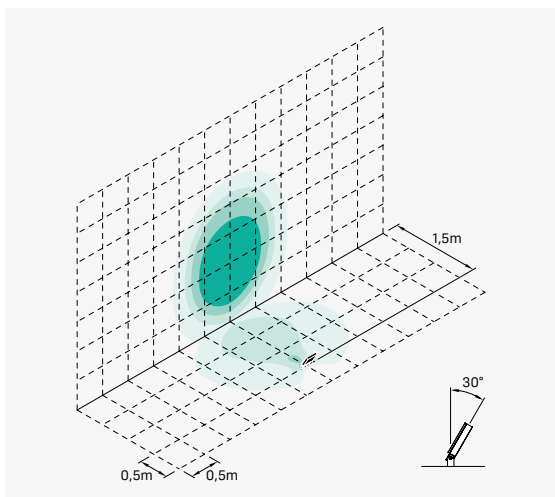

# FEATURES

**Fasci luminosi**  
Light beams  
Faisceaux lumineux  
Haces luminosas

**RS 4° DELTA 0 ARC 19W**

**ME 15° DELTA 0 ARC 19W**

**WI 30° DELTA 0 ARC 19W**

**WW 50° DELTA 0 ARC 19W**

**EP 8°X50° DELTA 0 ARC 19W**