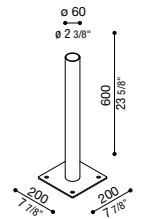

Base de fijación del Poste Flag

Base para fijar el Poste Flag sobre el suelo.

CoL.	Code	€
	LB1400040	165,00