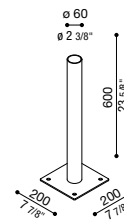

Staffa Palo Flag

Staffa per il fissaggio del Palo Flag fuori terra.

Flag Post fixing base

Base for fixing the Flag Post above ground.

Base de fixation de poteau Flag

Base pour fixer le poteau Flag au-dessus du sol.

Base de fijación del Poste Flag

Base para fijar el Poste Flag sobre el suelo.

Col.	Code	€
	LB1400040	165,00