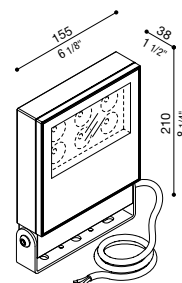

Delta 0 Arc

IP66 IK 08 5J xx7 CE UK E5	LED			COL.	CODE *	€	
	W	LM MAX.	REAL LM MAX.				
	10	871	636	⊕ ⊙ 220-240 V		LL15403W□□	149,00
						LL15403G□□	149,00
						LL15403K□□	149,00
						LL15403B□□	149,00
	10	871	636	⊕ ⊙ 220-240 V DALI		LM15403W□□	189,00
						LM15403G□□	189,00
						LM15403K□□	189,00
						LM15403B□□	189,00
19	1370	993	⊕ ⊙ 220-240 V		LL15404W□□	149,00	
					LL15404G□□	149,00	
					LL15404K□□	149,00	
					LL15404B□□	149,00	
19	1370	993	⊕ ⊙ 220-240 V DALI		LM15404W□□	189,00	
					LM15404G□□	189,00	
					LM15404K□□	189,00	
					LM15404B□□	189,00	

* Complete the CODE   ○ OPTIC   RS | 4°   ME | 15°   WI | 30°   WW | 50°   EP | 8° X 50°   EV | 50° X 8°   □ LED COLOUR   N | 4000K   3 | 3000K   2 | 2700K   1 | 2200K

Fornito con cavo 0,7m H05RN-F. | Supplied with 0.7m H05RN-F cable. | Fourni avec un câble H05RN-F de 0,7 m. | Se suministra con cable H05RN-F de 0,7 m.