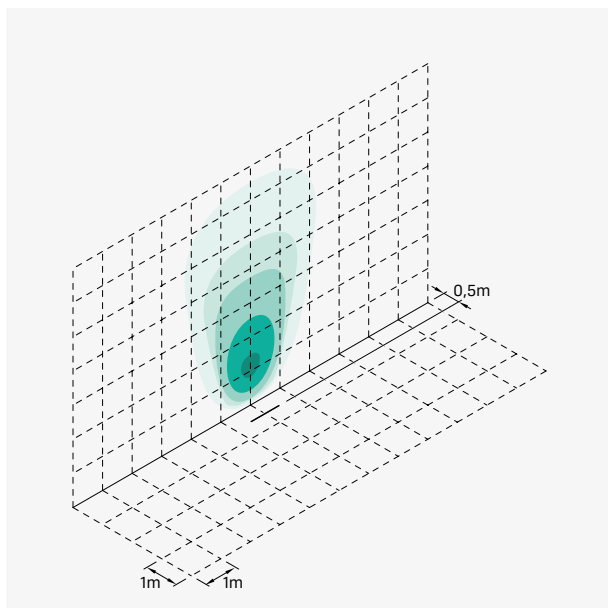

M 50° IN-ROL 900 50W