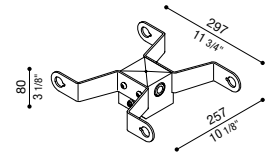

Adaptador de poste doble Delta 2 para poste de Ø60 mm

Adecuado para la instalación de dos productos. No apto para postes Still.

Col.	Code	€
	LB154012W	69,00
	LB154012G	69,00
	LB154012K	69,00
	LB154012B	69,00