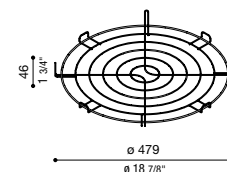

Griglia di protezione per Beta

Grid for Beta

Grille pour Beta

Rejilla para Beta

Col.	Code	€
	LB160006B	139,00
	LB160006Z	139,00