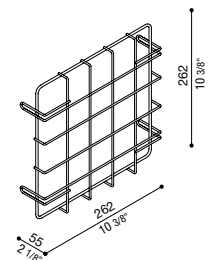

Griglia Delta 2

Grid for Delta 2

Grille pour Delta 2

Rejilla para Delta 2

Griglia Delta 2		
Col.	Code	€
	LB154007B	75,00
	LB154007Z	75,00