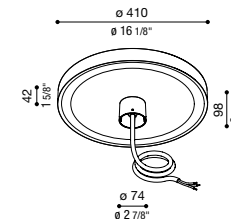

Time 360

IP65 IK 08 5J xx7 CE UK ER	LED			COL.	CODE *	€
	W	LM	REAL LM			
 360°	52	6100	5400	☐ ✓ 220-240 V	LL155360B☐ 425,00	425,00
					LL155360G☐ 425,00	
					LL155360E☐ 425,00	
					LL155360K☐ 425,00	
	52	6100	5400	☐ ✓ 220-240 V DALI	LM155360B☐ 525,00	525,00
					LM155360G☐ 525,00	
					LM155360E☐ 525,00	
					LM155360K☐ 525,00