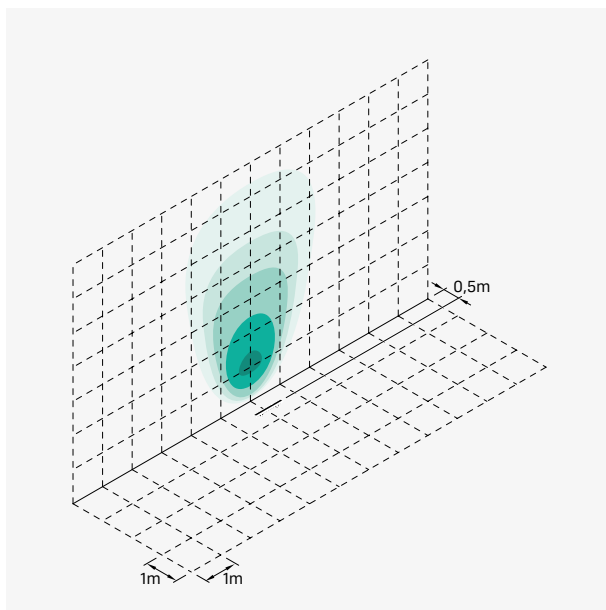

## FEATURES

**Fasci luminosi**  
 Light beams  
 Faisceaux lumineux  
 Haces luminosas

**LUX**

**S 30°** ROL 900 50W

**E 12° X 35°** ROL 900 50W

**M 50°** ROL 900 50W

**W WALL-WASHER** ROL 900 50W

**Fasci luminosi**  
 Light beams  
 Faisceaux lumineux  
 Haces luminosas