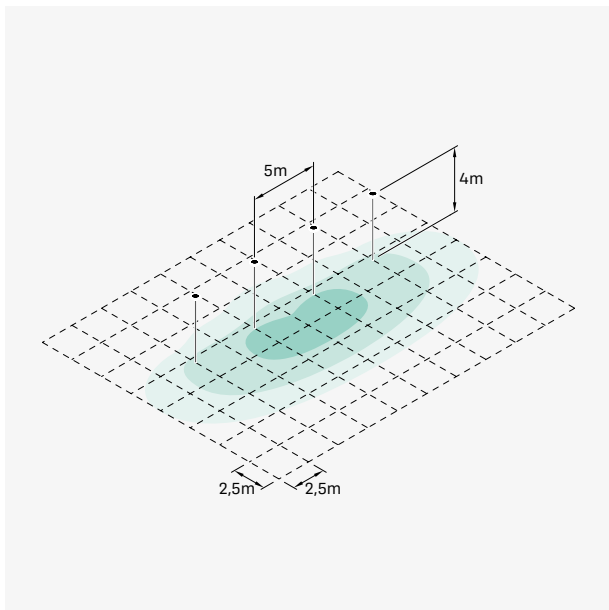

FEATURES

Fasci luminosi
Light beams
Faisceaux lumineux
Haces luminosas

TIME 180 26W