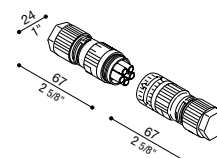

Conector macho/hembra de 5 polos DALI

Accesorio IP66/IP68 para conectar dos productos en serie DALI. Adecuado para cable ø7/13,5.