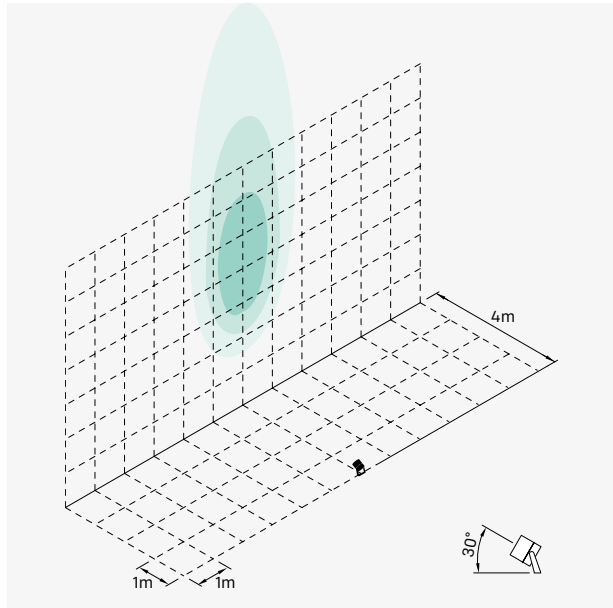

# FEATURES

**Fasci luminosi**  
 Light beams  
 Faisceaux lumineux  
 Haces luminosas

**LUX**

**S 10° PAD 20W**

**A 15° X 40° PAD 20W**

**M 30° PAD 20W**