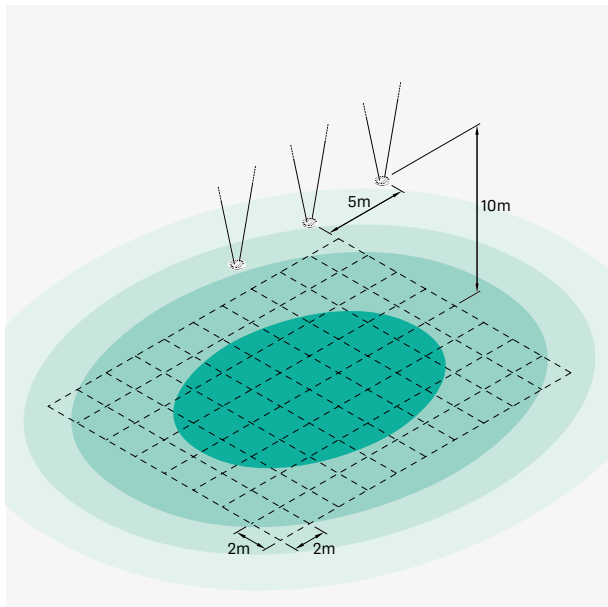

S9 90° BETA 4 190W