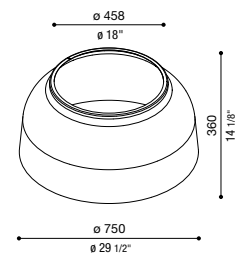

## Calotta in metallo per Beta

Metal cover for Beta

Dôme métallique pour Beta

Cúpula metálica para Beta

Col.	Code	€
	LB160003W	299,00
	LB160003G	299,00
	LB160003K	299,00
	LB160003B	299,00