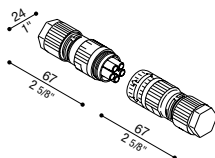

Conector macho/hembra de 5 polos DALI

Accesorio IP66/IP68 para conectar dos productos en serie DALI. Adecuado para cable ø7/13,5.

Col.	Code	€
	LB156002	22,00