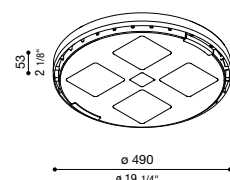

Beta 4

LED			W	LM	REAL LM	COL.	CODE *	€
	MAX.	MAX.						
60	11.991	10.560	⊕	✓	220-240 V	⌚_{3h}	LE16011W□□	635,00
							LE16011G□□	635,00
							LE16011K□□	635,00
							LE16011B□□	635,00
60	11.991	10.560	⊕	220-240 VAC	198-280 VDC DALI	⌚_{3h}	EM16011W□□	669,00
							EM16011G□□	669,00
							EM16011K□□	669,00
							EM16011B□□	669,00
90	16.400	14.443	⊕	✓	220-240 V	⌚_{3h}	LE16012W□□	639,00
							LE16012G□□	639,00
							LE16012K□□	639,00
							LE16012B□□	639,00
90	16.400	14.443	⊕	220-240 VAC	198-280 VDC DALI	⌚_{3h}	EM16012W□□	689,00
							EM16012G□□	689,00
							EM16012K□□	689,00
							EM16012B□□	689,00
130	22.730	20.017	⊕	✓	220-240 V	⌚_{3h}	LE16013W□□	679,00
							LE16013G□□	679,00
							LE16013K□□	679,00
							LE16013B□□	679,00
130	22.730	20.017	⊕	220-240 VAC	198-280 VDC DALI	⌚_{3h}	EM16013W□□	739,00
							EM16013G□□	739,00
							EM16013K□□	739,00
							EM16013B□□	739,00
190	30.200	26.596	⊕	✓	220-240 V	⌚_{3h}	LE16014W□□	699,00
							LE16014G□□	699,00
							LE16014K□□	699,00
							LE16014B□□	699,00
190	30.200	26.596	⊕	220-240 VAC	198-280 VDC DALI	⌚_{3h}	EM16014W□□	789,00
							EM16014G□□	789,00
							EM16014K□□	789,00
							EM16014B□□	789,00