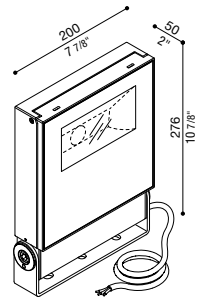

Delta 1 Asimmetrico

IP66 IK 08 5J xx7 CE UK CB	LED			COL.	CODE *	€
	W	LM	REAL LM			
	MAX.	MAX.				
	37	6237	5676	⊕ ✓ 220-240 V	LL15411WA1□	189,00
					LL15411GA1□	189,00
					LL15411KA1□	189,00
					LL15411BA1□	189,00
	37	6237	5676	⊕ ✓ 220-240 V DALI	LM15411WA1□	229,00
					LM15411GA1□	229,00
					LM15411KA1□	229,00
					LM15411BA1□	229,00
	50	7489	6815	⊕ ✓ 220-240 V	LL15412WA1□	189,00
					LL15412GA1□	189,00
					LL15412KA1□	189,00
					LL15412BA1□	189,00
50	7489	6815	⊕ ✓ 220-240 V DALI	LM15412WA1□	229,00	
				LM15412GA1□	229,00	
				LM15412KA1□	229,00	
				LM15412BA1□	229,00	
17	3175	2889	⊕ ✓ 220-240 V (☞)	LS15411WA1□	225,00	
				LS15411GA1□	225,00	
				LS15411KA1□	225,00	
				LS15411BA1□	225,00	
27	4372	3979	⊕ ✓ 220-240 V (☞)	LS15412WA1□	235,00	
				LS15412GA1□	235,00	
				LS15412KA1□	235,00	
				LS15412BA1□	235,00	

* Complete the CODE □ LED COLOUR 5 | 5700K N | 4000K 3 | 3000K 2 | 2700K 1 | 2200K

Versione on-off: cavo 0,7m H05RN-F. Versione DALI: cavo 0,7m H07RN-F. | On-off version cable: 0,7m H05RN-F. Cable DALI version: 0,7m H07RN-F. | Câble version on-off : 0,7m H05RN-F. Câble version DALI : 0,7m H07RN-F. | Cable versión on-off: 0,7m H05RN-F. Cable versión DALI: 0,7m H07RN-F.