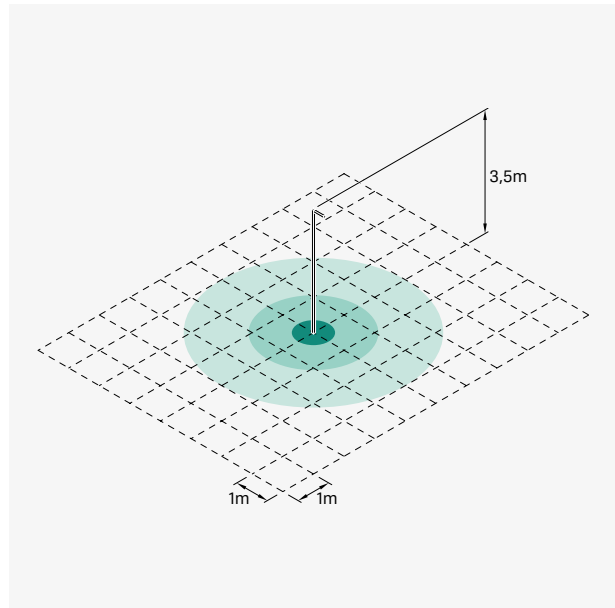

S 30° FLAG 330 19W