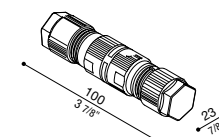

Conector hembra + Tapa DALI

Accesorio no incluido en los productos Rol e In-Rol. Adecuado para cable ø7/13,5.