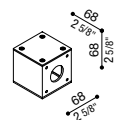

Adaptador poste Ø60 Flag

Adaptador para la instalación Flag sobre palo estándar de Ø60 mm.

CoL.	Code	€
	LB140000W	35,50
	LB140000G	35,50
	LB140000E	35,50
	LB140000K	35,50