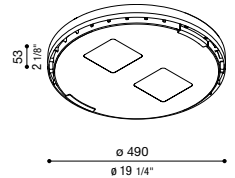

Beta 2

IP66 IK 07 2J xx5 CE UK ER	LED			COL.	CODE *	€
	W	LM MAX.	REAL LM MAX.			
30	5996	5280	⊕ 220-240 V		LL16001W□□	259,00
					LL16001G□□	259,00
					LL16001K□□	259,00
					LL16001B□□	259,00
30	5996	5280	⊕ 220-240 VAC 198-280 VDC DALI		LM16001W□□	299,00
					LM16001G□□	299,00
					LM16001K□□	299,00
					LM16001B□□	299,00
45	8200	7221	⊕ 220-240 V		LL16002W□□	269,00
					LL16002G□□	269,00
					LL16002K□□	269,00
					LL16002B□□	269,00
45	8200	7221	⊕ 220-240 VAC 198-280 VDC DALI		LM16002W□□	299,00
					LM16002G□□	299,00
					LM16002K□□	299,00
					LM16002B□□	299,00
65	11.059	9739	⊕ 220-240 V		LL16003W□□	279,00
					LL16003G□□	279,00
					LL16003K□□	279,00
					LL16003B□□	279,00
65	11.059	9739	⊕ 220-240 VAC 198-280 VDC DALI		LM16003W□□	309,00
					LM16003G□□	309,00
					LM16003K□□	309,00
					LM16003B□□	309,00
95	15.100	13.298	⊕ 220-240 V		LL16004W□□	309,00
					LL16004G□□	309,00
					LL16004K□□	309,00
					LL16004B□□	309,00
95	15.100	13.298	⊕ 220-240 VAC 198-280 VDC DALI		LM16004W□□	349,00
					LM16004G□□	349,00
					LM16004K□□	349,00
					LM16004B□□	349,00