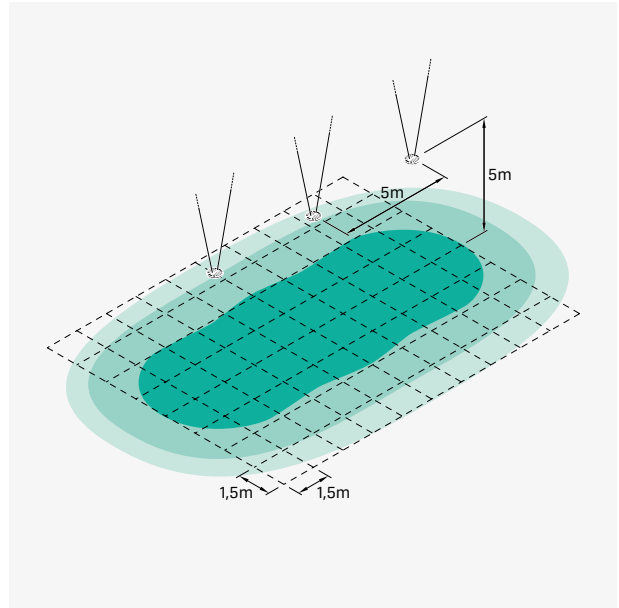

## FEATURES

**Fasci luminosi**  
Light beams  
Faisceaux lumineux  
Haces luminosas

**LUX**

**E1 ELLITTICO 95W**

**S6 60° BETA 2 95W**

**S9 90° BETA 2 95W**

**WW WALL-WASHER BETA 2 95W**

**Fasci luminosi**  
 Light beams  
 Faisceaux lumineux  
 Haces luminosas