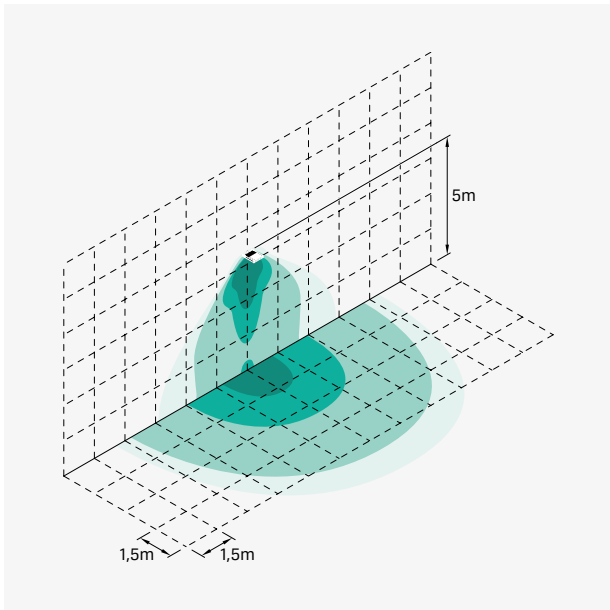

# FEATURES

**Fasci luminosi**  
Light beams  
Faisceaux lumineux  
Haces luminosas

**A1 ASIMMETRICO DELTA 3 196W**

**C1 CIRCULAR DELTA 3 196W**

**S1 SIMMETRICO DELTA 3 196W**