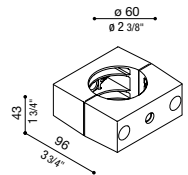

Adaptador lateral Delta para poste Ø60 mm

No apto para Delta 3 ni para instalación en postes Still.

Col.	Code	€
	LB154000W	39,00
	LB154000G	39,00
	LB154000K	39,00
	LB154000B	39,00