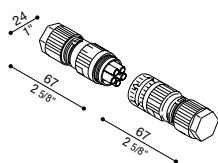

Connettore maschio/femmina 5 poli DALI

Accessorio IP66/IP68 per la connessione di due prodotti in serie DALI. Adatto per cavo $\varnothing 7/13,5$.

5-pin male/female connector DALI

Accessory IP66/IP68 for connecting two products in series DALI. Suitable for $\varnothing 7/13,5$ cable.

Connecteur mâle/femelle à 5 broches DALI

Accessoire IP66/IP68 pour connecter deux produits en série DALI. Convient pour un câble $\varnothing 7/13,5$.

Conector macho/hembra de 5 polos DALI

Accesorio IP66/IP68 para conectar dos productos en serie DALI. Adecuado para cable $\varnothing 7/13,5$.

Col.	Code	€
	LB156002	22,00

Morsettiera coassiale 3 poli

Morsettiera coassiale a 3 poli, IP68, per cavo $\varnothing 7/12$ mm.

3-pole coaxial terminal block

3-pole coaxial terminal block, IP68, for cable $\varnothing 7/12$ mm.

Bornier coaxial à 3 pôles

Bornier coaxial à 3 pôles, IP68, pour câble $\varnothing 7/12$ mm.

Bloque de terminales coaxiales de 3 polos

Bloque de terminales coaxiales de 3 polos, IP68, para cable $\varnothing 7/12$ mm.