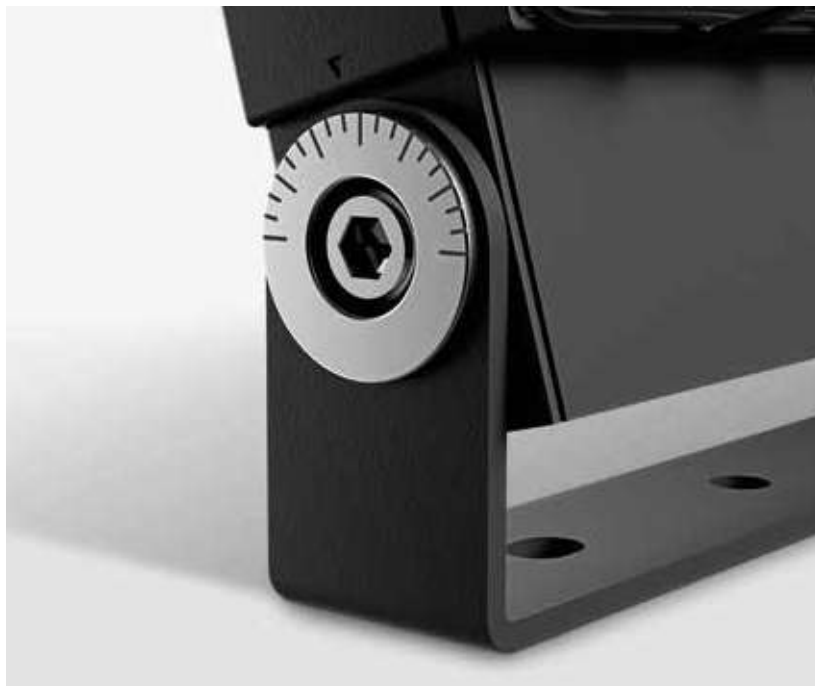

# FEATURES

**Fasci luminosi**  
Light beams  
Faisceaux lumineux  
Haces luminosas

**A1 ASIMMETRICO DELTA 3 196W**

**C1 CIRCULAR DELTA 3 196W**

**S1 SIMMETRICO DELTA 3 196W**

- ↙ **Vite regolabile con scala graduata.**  
Adjustable screw with graduated scale.  
Vis réglable avec graduation.  
Tornillo regulable con escala.

.....