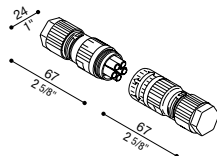

Conector macho/hembra de 5 polos DALI

Accesorio IP66/IP68 para conectar dos productos en serie DALI. Adecuado para cable ø7/13,5.

Col.	Code	€
	LB156002	22,00